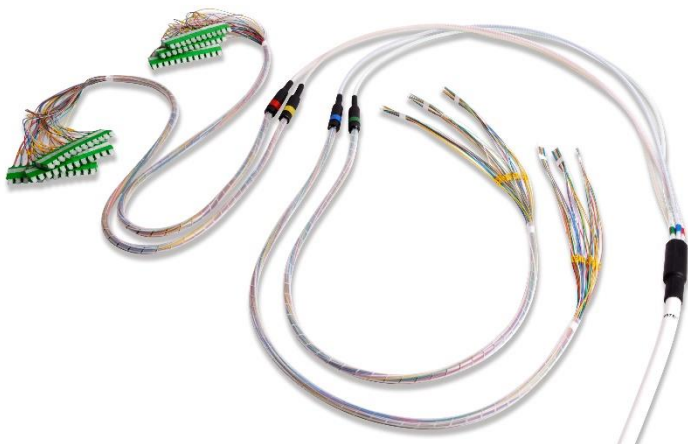

LES + PRODUITS

- + Câble modulo 4 pré-connectorisé en usine : installation rapide et sans soudure au pied de l'immeuble
- + Pré-connectorisation des câbles à 50% pour les zones denses
- + Large gamme de câbles du 24FO au 144FO pour répondre à toutes les architectures d'immeubles
- + Livré en touret pour faciliter le déroulage et protéger la connectique
- + Câble robuste pour être tiré sans risque dans la colonne

PRESENTATION

Le câble colonne OMELCOM est conçu pour le câblage des colonnes montantes optiques dans les immeubles.

Sa structure permet l'extraction et le repiquage des modules dans les points de branchements d'étage (PBO).

Omelcom propose du câble modulo 4 pré-connectorisé en usine pour permettre une installation rapide et sans soudure du côté du coffret de mutualisation en pied d'immeuble.

La pré-connectorisation est proposée à 50% (fibres jaunes et rouges) sur un panel de câble allant du 24FO au 144FO.

Points d'intérêt	Description
1	Immobilisation des modules avec un capuchon thermo
2	Câble colonne 24 au 144 fibres, de longueur 50 ou 100 m
3	Eclateur 1 : redirection des fibre par couleur
4	Tubes rigides MINIFLEX longueur 1 m
5	Eclateur 2 : retubage des fibres en 900 µm
6	Tubes de 900µm 12 couleurs longueur 1 m
7	Bague de repérage des fibres
8	Connecteurs SCAPC, IL ≤ 0,3 dB et RL ≥ 55 dB