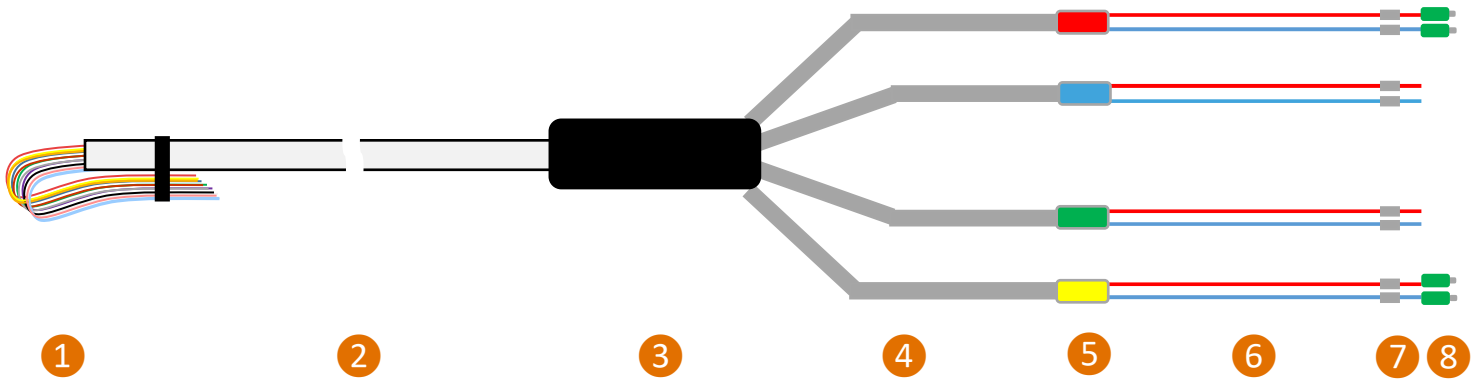

PRESENTATION

Le câble colonne OMELCOM est conçu pour le câblage des colonnes montantes optiques dans les immeubles.

Sa structure permet l'extraction et le repiquage des modules dans les points de branchements d'étage (PBO).

Omelcom propose du câble modulo 4 pré-connectorisé en usine pour permettre une installation rapide et sans soudure du côté du coffret de mutualisation en pied d'immeuble.

La pré-connectorisation est proposée à 50% (fibres jaunes et rouges) sur un panel de câble allant du 24FO au 144FO.

Pré-connexion des câbles modulo 4

La réglementation impose la connexion de 4 fibres par logements dans les zones denses. Les câbles modulo 4 permettent d'acheminer ces 4 fibres de couleur jaune, rouge, bleue et verte. Au pied de l'immeuble, les fibres sont regroupées par couleur dans des boîtiers différents : chaque opérateur aura sa propre couleur de fibre.

Points d'intérêt	Description
1	Immobilisation des modules avec un capuchon thermo
2	Câble colonne 24 au 144 fibres, de longueur 50 ou 100 m
3	Eclateur 1 : redirection des fibre par couleur
4	Tubes rigides MINIFLEX longueur 1 m
5	Eclateur 2 : retubage des fibres en 900 µm
6	Tubes de 900µm 12 couleurs longueur 1 m
7	Bague de repérage des fibres
8	Connecteurs SCAPC, IL ≤ 0,3 dB et RL ≥ 55 dB