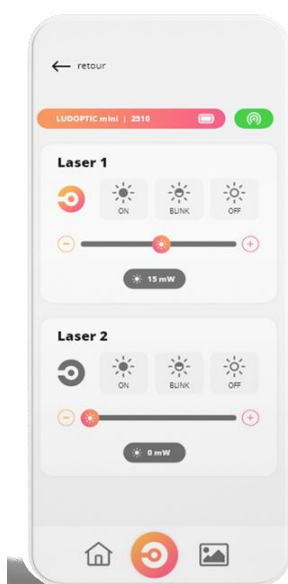

Le Ludoptic mini équipé de deux lasers à 650 nm (longueur d'onde visible) dont la puissance est réglable de 1 à 30 mW.

L'application mobile Omelcom Connect permet de commander à distance l'allumage et l'extinction des lasers. Elle permet également d'ajuster l'intensité lumineuse à l'extrémité et ainsi limiter les risques liés à l'utilisation d'un laser de classe 3B pour le technicien.

Une solution complète produit & services inclus

DESCRIPTION DE LA SOLUTION

- Un boîtier compact protégé par une coque en silicone pour une utilisation terrain
- 2 sources laser indépendantes, de puissance ajustable de 1 à 30 mW avec alertes de sécurité laser
- Batterie lithium rechargeable de 2900 Ah fournie avec son câble de charge pour une utilisation intensive
- Port USB-C pour la charge
- Encoche pour la fixation d'un câble anti-vol

- Communication par réseau GSM (2G/3G/4G) pour une couverture géographique optimale.
- Carte SIM pré-payée incluse dimensionnée pour une utilisation normale du produit pendant 10 ans

- Application mobile disponible sur les stores Apple et Android
- Commande des 2 lasers à distance et réglage de la puissance