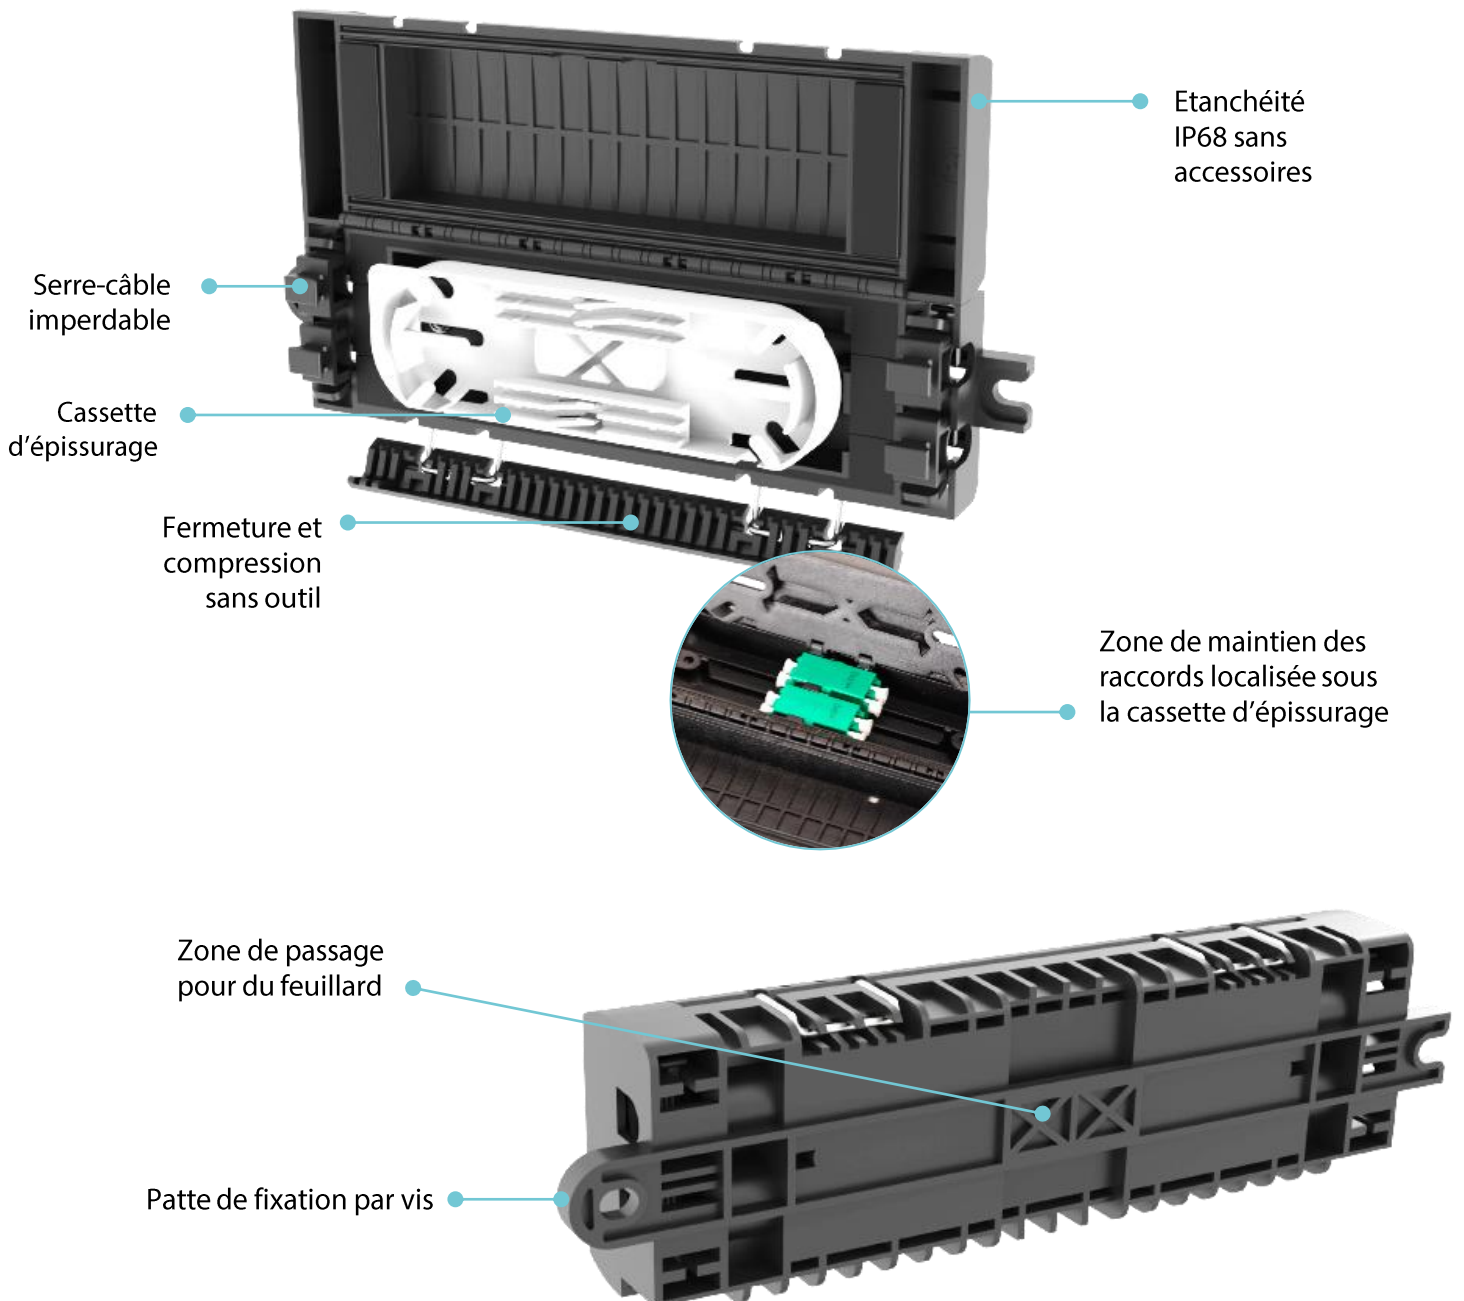

ZOOM SUR LE PRODUIT